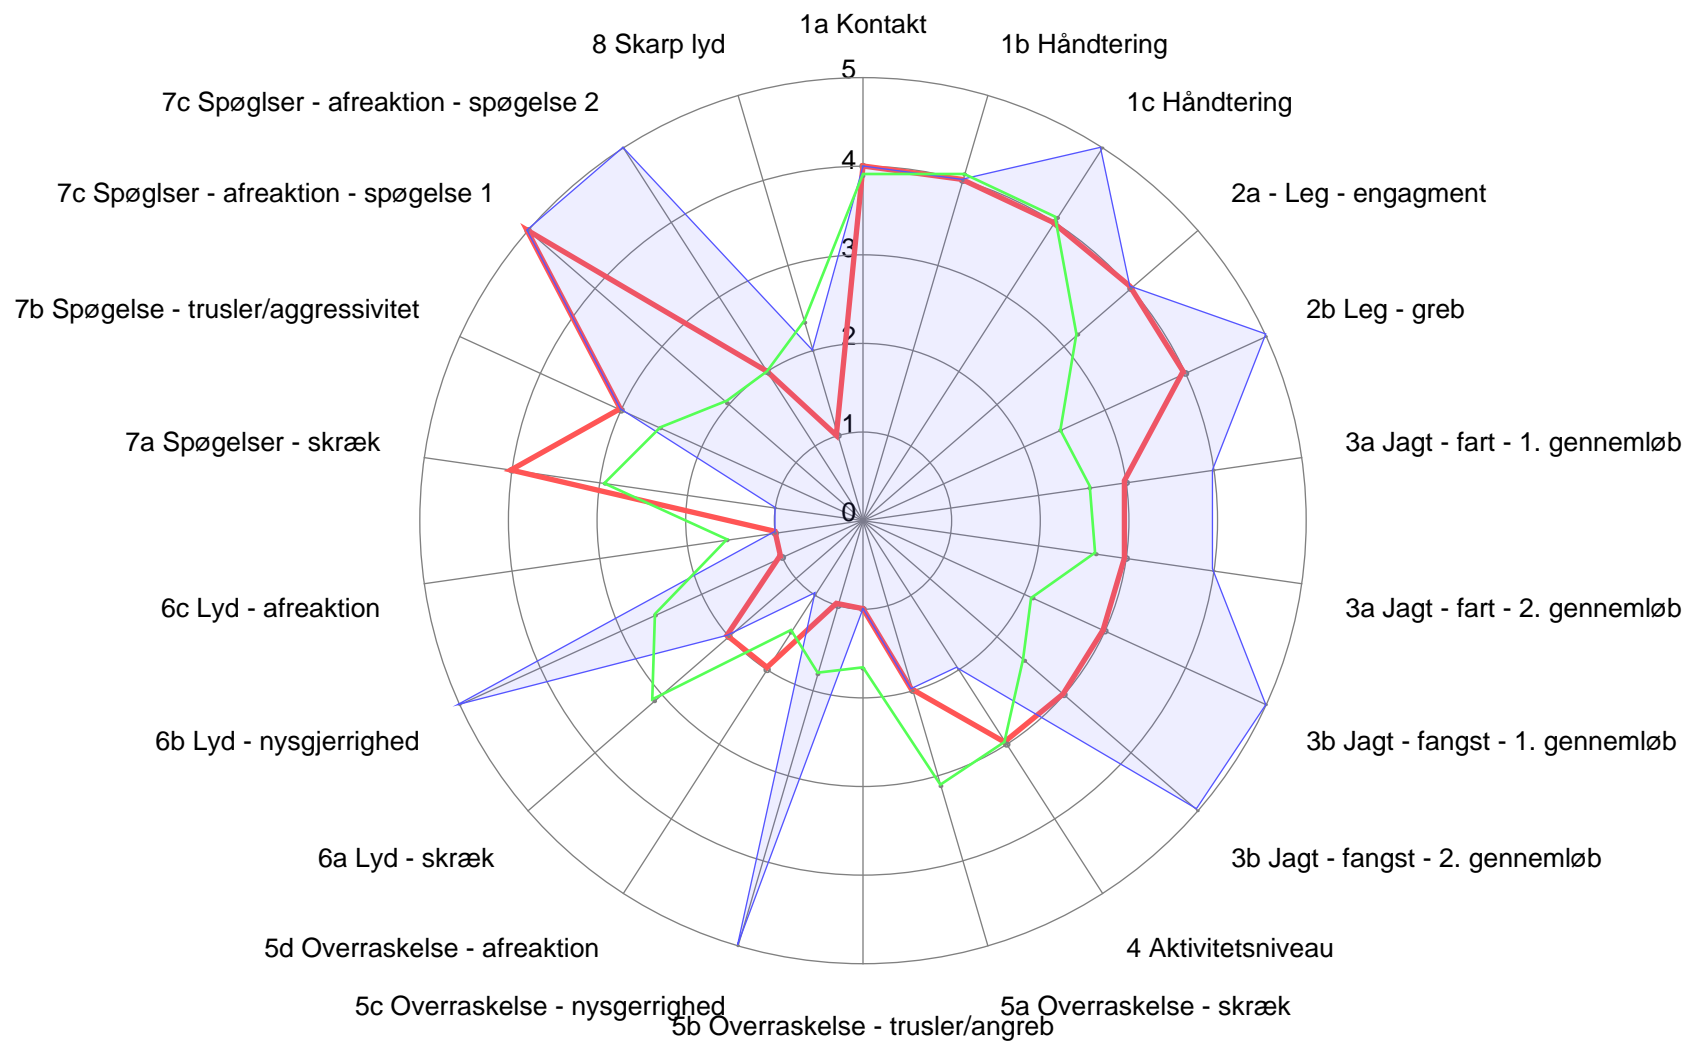

Mentalbeskrivelse - DK16256/2013

● Testet hund ● Raceprofil ● Racens gennemsnit